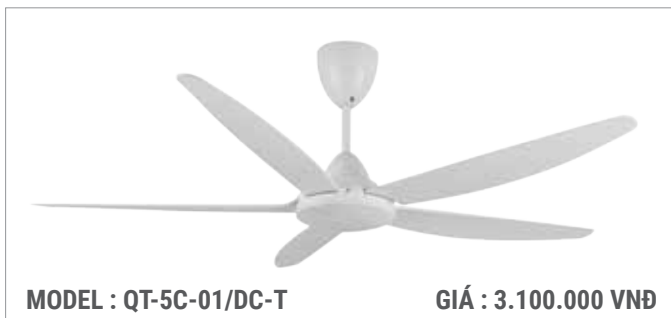

QUẠT TRẦN ĐÈN TRANG TRÍ SERIES

MODEL : QT-5C-01/DC
QUẠT TRẦN 5 CÁNH SỬ ĐỘNG CƠ DC

Motor Specification:	DC 153*18
Motor Power:	AC 38W - Lưu lượng: 250m3/Min
Voltage/Frequency:	220~240V / 50~60Hz
Cánh size(inch):	55" 1420 mm - Trọng lượng: 6.1KG-7.5KG/bộ
Điều khiển (Remote):	8 Chế độ / 235 RPM
Màu:	TRẮNG / ĐEN / CÁNH GỖ/ NÂU

* Bảo hành 02 năm

SỬ DỤNG ĐỘNG CƠ

❁ ĐỘNG CƠ BỀN BỈ
❁ CÂN BẰNG TUYỆT ĐỐI