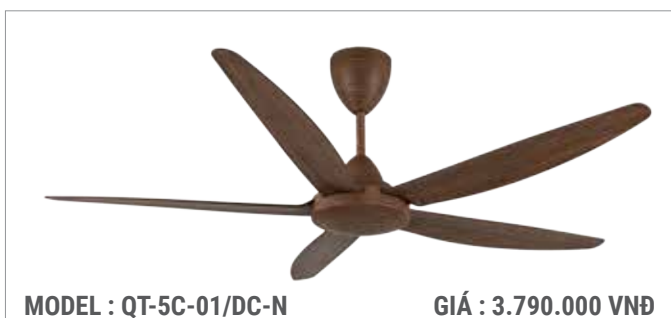

QUẠT TRẦN ĐÈN TRANG TRÍ SERIES

MODEL : QT-5C-01/DC
QUẠT TRẦN 5 CÁNH SỬ ĐỘNG CƠ DC

Motor Specification:	DC 153*18
Motor Power:	AC 38W - Lưu lượng: 250m3/Min
Voltage/Frequency:	220~240V / 50~60Hz
Cánh size(inch):	55" 1420 mm - Trọng lượng: 6.1KG-7.5KG/bộ
Điều khiển (Remote):	8 Chế độ / 235 RPM
Màu:	TRẮNG / ĐEN / CÁNH GỖ/ NÂU

* Bảo hành 02 năm

SỬ DỤNG ĐỘNG CƠ

❁ ĐỘNG CƠ BỀN BỈ
❁ CÂN BẰNG TUYỆT ĐỐI