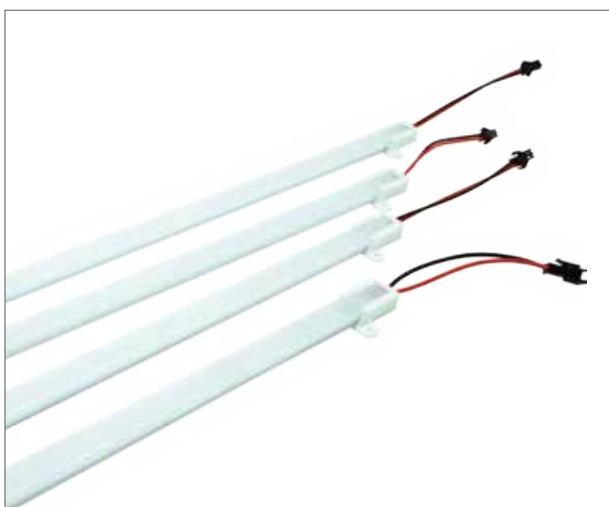

TL 220V TRẮNG/VÀNG

Mã SP	Công suất	Điện áp	Kích thước	Giá
TL220V-03	5w	220V	300mm	51.000 VNĐ
TL220V-06	8w	220V	600mm	62.000 VNĐ
TL220V-09	12w	220V	900mm	74.000 VNĐ
TL220V-12	16w	220V	1200mm	84.000 VNĐ

TL 220V XANH/ĐỎ

TL220V-03XD	5w	220V	300mm	54.000 VNĐ
TL220V-06XD	8w	220V	600mm	65.000 VNĐ
TL220V-09XD	12w	220V	900mm	80.000 VNĐ
TL220V-12XD	16w	220V	1200mm	94.000 VNĐ
TL220V-G	Phích cắm	220V	500mm	16.000 VNĐ
PK-CT	Công tắc hành trình	2A/250V-500W		70.000 VNĐ