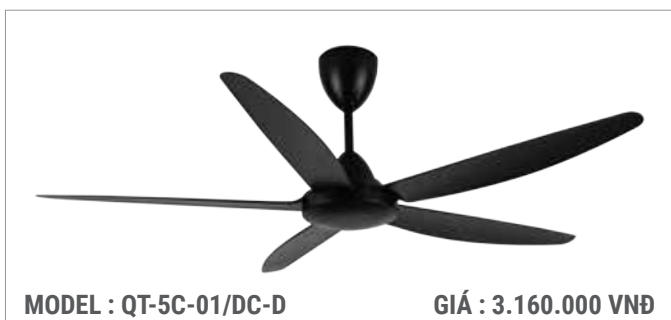

QUẠT TRẦN ĐÈN TRANG TRÍ SERIES

MODEL : QT-5C-01/DC
QUẠT TRẦN 5 CÁNH SỬ ĐỘNG CƠ DC

Motor Specification:	DC 153*18
Motor Power:	AC 38W - Lưu lượng: 250m3/Min
Voltage/Frequency:	220~240V / 50~60Hz
Cánh size(inch):	55" 1420 mm - Trọng lượng: 6.1KG-7.5KG/bộ
Điều khiển (Remote):	8 Chế độ / 235 RPM
Màu:	TRẮNG / ĐEN / CÁNH GỖ/ NÂU

* Bảo hành 02 năm

SỬ DỤNG ĐỘNG CƠ

❁ ĐỘNG CƠ BỀN BỈ
❁ CÂN BẰNG TUYỆT ĐỐI