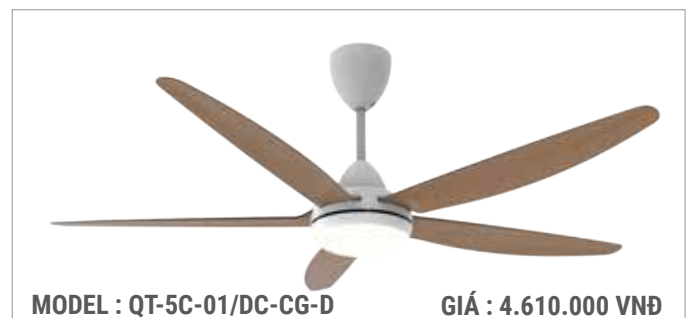

QUẠT TRẦN ĐÈN TRANG TRÍ SERIES

MODEL : QT-5C-01/DC
QUẠT TRẦN 5 CÁNH SỬ ĐỘNG CƠ DC

Motor Specification:	DC 153*18
Motor Power:	AC 38W - Lưu lượng: 250m3/Min
Voltage/Frequency:	220~240V / 50~60Hz
Cánh size(inch):	55" 1420 mm - Trọng lượng: 6.1KG-7.5KG/bộ
Điều khiển (Remote):	8 Chế độ / 235 RPM
Màu:	TRẮNG / ĐEN / CÁNH GỖ/ NÂU

* Bảo hành 02 năm

SỬ DỤNG ĐỘNG CƠ

❁ ĐỘNG CƠ BỀN BỈ
❁ CÂN BẰNG TUYỆT ĐỐI