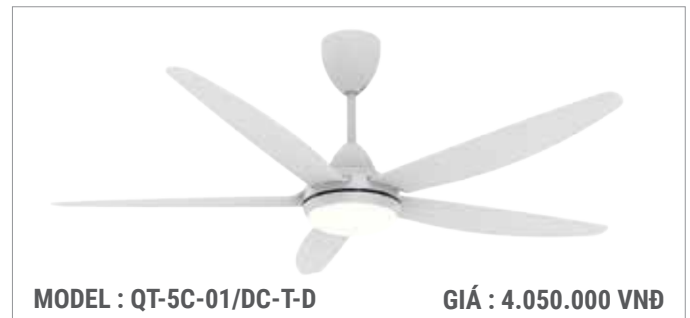

QUẠT TRẦN ĐÈN TRANG TRÍ SERIES

MODEL : QT-5C-01/DC
QUẠT TRẦN 5 CÁNH SỬ ĐỘNG CƠ DC

Motor Specification:	DC 153*18
Motor Power:	AC 38W - Lưu lượng: 250m3/Min
Voltage/Frequency:	220~240V / 50~60Hz
Cánh size(inch):	55" 1420 mm - Trọng lượng: 6.1KG-7.5KG/bộ
Điều khiển (Remote):	8 Chế độ / 235 RPM
Màu:	TRẮNG / ĐEN / CÁNH GỖ/ NÂU

* Bảo hành 02 năm

SỬ DỤNG ĐỘNG CƠ

❁ ĐỘNG CƠ BỀN BỈ
❁ CÂN BẰNG TUYỆT ĐỐI