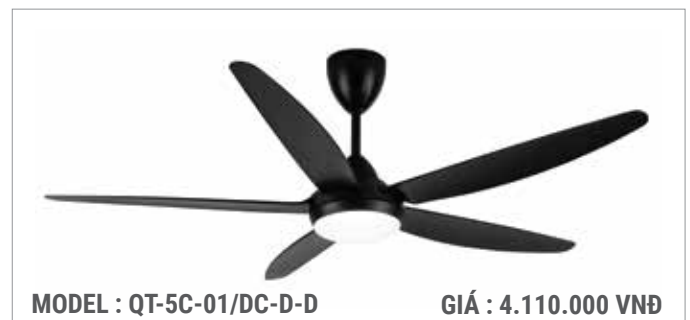

QUẠT TRẦN ĐÈN TRANG TRÍ SERIES

MODEL : QT-5C-01/DC
QUẠT TRẦN 5 CÁNH SỬ ĐỘNG CƠ DC

Motor Specification:	DC 153*18
Motor Power:	AC 38W - Lưu lượng: 250m3/Min
Voltage/Frequency:	220~240V / 50~60Hz
Cánh size(inch):	55" 1420 mm - Trọng lượng: 6.1KG-7.5KG/bộ
Điều khiển (Remote):	8 Chế độ / 235 RPM
Màu:	TRẮNG / ĐEN / CÁNH GỖ/ NÂU

* Bảo hành 02 năm

SỬ DỤNG ĐỘNG CƠ

❁ ĐỘNG CƠ BỀN BỈ
❁ CÂN BẰNG TUYỆT ĐỐI