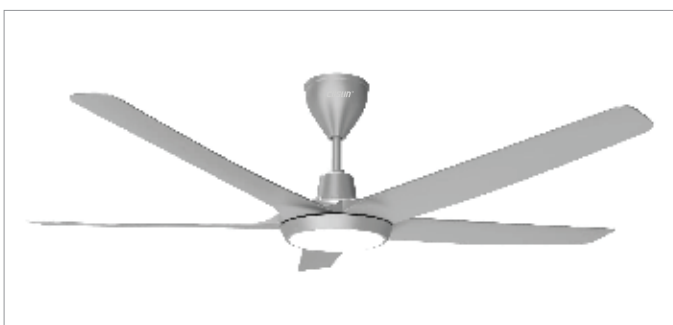

MODEL : QT-5C-03/DC-DGT-D GIÁ : 2.810.000 VNĐ

60"
1525mm **DC** MOTOR

100%
BÔNG CỎ
ĐỒNG

02 year
warranty

3000K/4500K/6500K
3 Chế độ LED

■ MÀU : GHI SÁNG - CÓ ĐÈN

2023

MODEL : QT-5C-02/DC-GH-D