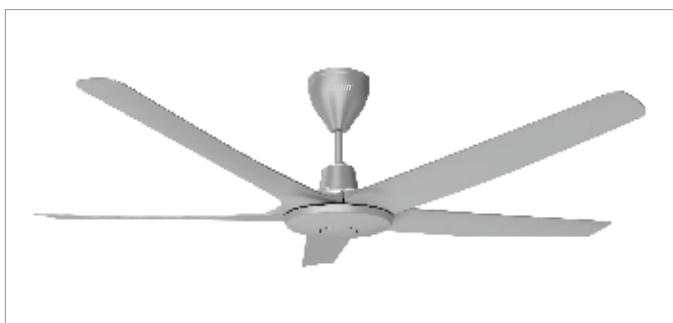

■ MÀU : GHI SÁNG

2023

MODEL : QT-5C-02/DC-GH

Motor Specification:	DC 153*20
Motor Power:	DC 38W - Lưu lượng: 269m3/Min
Voltage/Frequency:	220~240V / 50~60Hz
Cánh size(inch):	60" 1525 mm - 190RPM - Trọng lượng: 7.8KG/bộ
LED / Power:	3 Chế độ / 24W
Giá:	3.560.000 VNĐ

* Bảo hành 02 năm